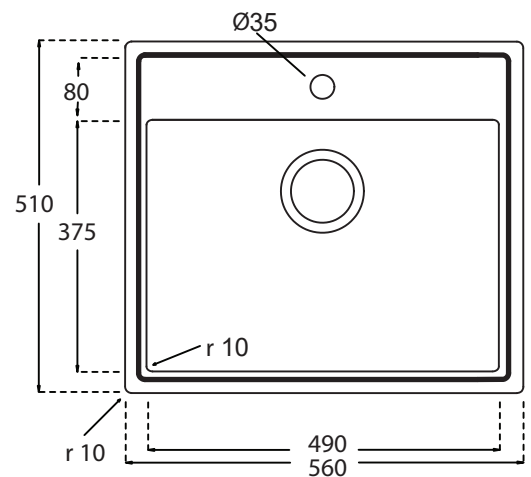

Lotus 60 BC køkkenvask Udskæringsmål

Varenr. 10055DK

VVS-nr.: 689303006

UDSKÆRINGSMÅL	Underlimning
AUSSPARURNG	Unterbau
CUTOUT	Underbuild

LAVABO®

$r=10$ mm

472 mm

522 mm